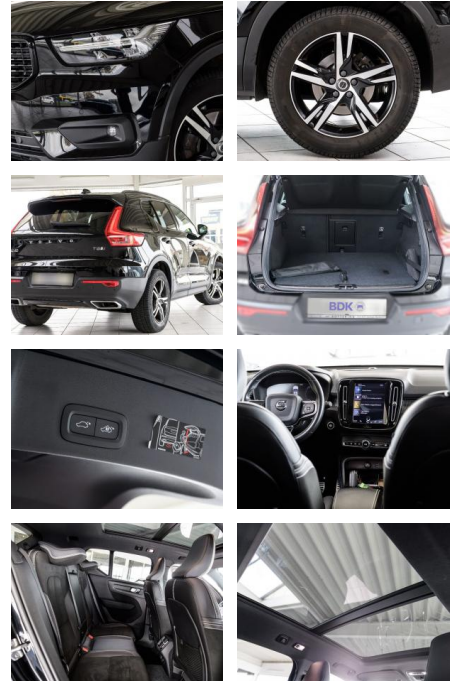

Volvo XC 40 XC40 R Design AWD+LED+PANO+NAV

AS86-Knibutat 29386 Hankensbüttel, bormann

Erstzulassung:	Kilometer:	Farbe:	Leistung:	Kraftstoffart:
11.10.2018	30.100	Diverse	182 kW / 247 PS	Benzin

PREIS
33.260 €