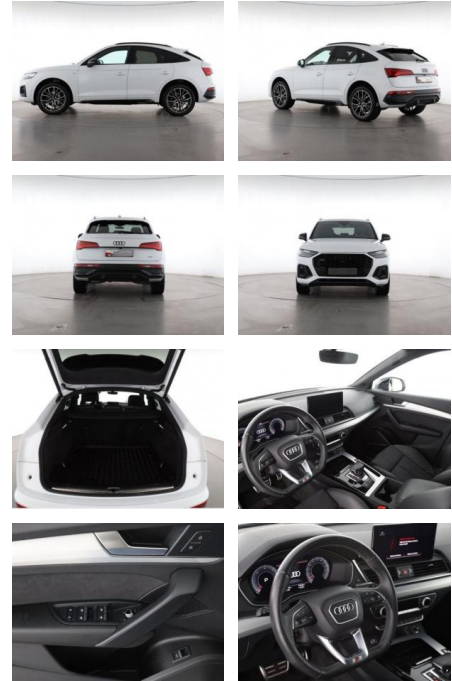

## Audi Q5 Sportback 40 TDI S line +B&O+MATRIX

AS86-AVP42A Zangsbotstr.:

Erstzulassung:	Kilometer:	Farbe:	Leistung:	Kraftstoffart:
15.11.2022	39.900	Diverse	150 kW / 204 PS	Diesel

**PREIS**  
**48.850 €**