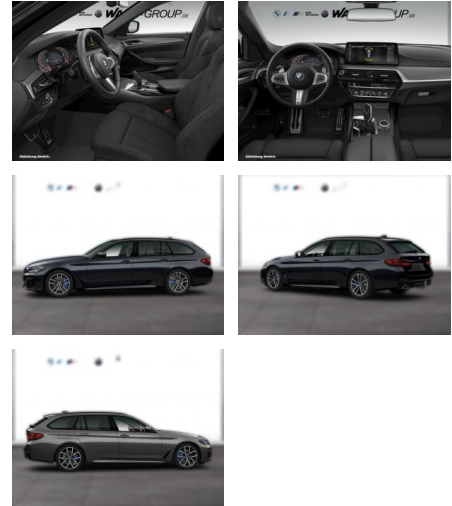

WG05-230592 Angebotsnr.:

Erstzulassung:	Kilometer:	Farbe:	Leistung:	Kraftstoffart:
01.09.2021	75.100	Schwarz	210 kW / 286 PS	Diesel

PREIS
45.650 €

FINANZIERUNGSBEISPIEL
Laufzeit: 60 Monate Anzahlung: 20 %
Basis-Finanzierung:* Mtl. Rate:
Zielraten-Finanzierung:** **353 €**