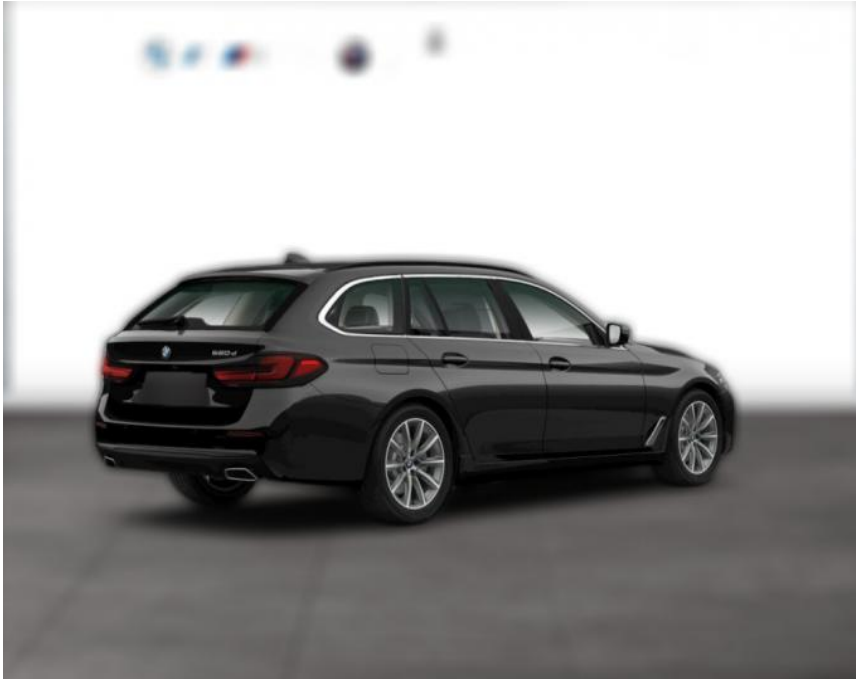

WG05-230592 Angebotsnr.:

Erstzulassung:	Kilometer:	Farbe:	Leistung:	Kraftstoffart:
01.09.2021	75.100	Schwarz	210 kW / 286 PS	Diesel

PREIS
45.650 €

FINANZIERUNGSBEISPIEL
Laufzeit: 60 Monate Anzahlung: 20 %
Basis-Finanzierung:* Mtl. Rate:
Zielraten-Finanzierung:** **353 €**