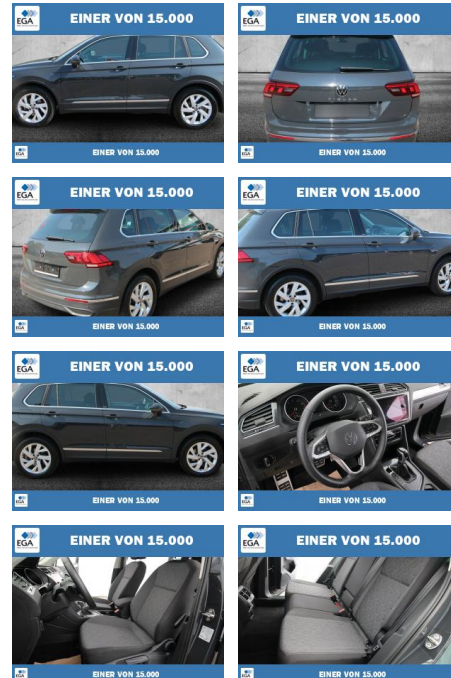

Ihr Ansprechpartner

Herr Lars Pietrzyk
E-Mail: verkauf@pietrzyk.de
Telefon: 05832 979007

Autohaus Pietrzyk GmbH & Co. KG
Emmer Dorfstr. 29 - 29386 Hankensbüttel - Tel.: 05832 / 979006

Volkswagen Tiguan 1.5 TSI 7-DSG Move LED+KAMERA

PW01-56681-000 Angebotsnr.:

Erstzulassung: 01.03.2023 **Kilometer:** 40.457 **Farbe:** Grau **Leistung:** 110 kW / 150 PS **Kraftstoffart:** Benzin

PREIS
33.700 €

FINANZIERUNGSBEISPIEL
Laufzeit: 60 Monate Anzahlung: 20 %
Basis-Finanzierung:* Mtl. Rate:
Zielraten-Finanzierung:** **260 €**