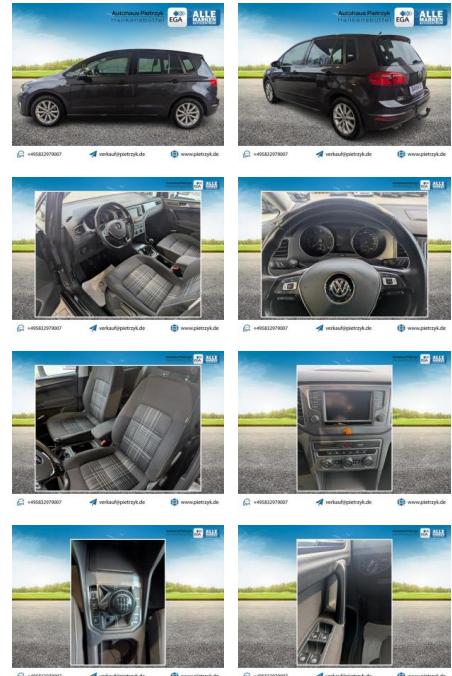

AP36-512122 **Angebotsnr.:**

EINER VON 15.000

Autohaus Pietrzyk
Hankensbüttel  **ALLE MARKEN**

+495832979007

verkauf@pietrzyk.de

www.pietrzyk.de

Erstzulassung:	Kilometer:	Farbe:	Leistung:	Kraftstoffart:
01.07.2015	138.439	Grau	92 kW / 125 PS	Benzin