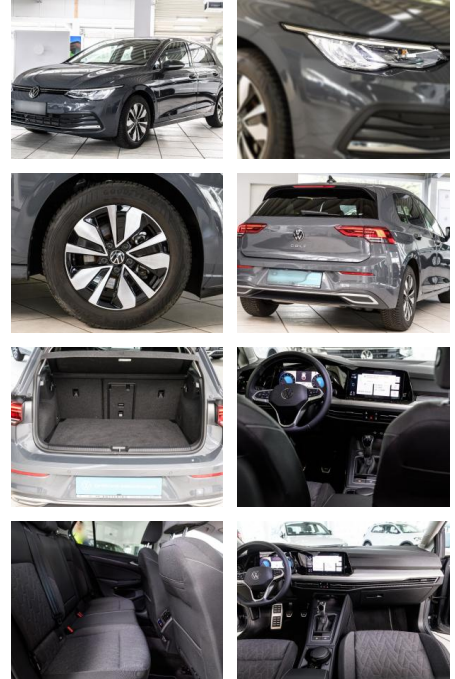

## Volkswagen Golf VIII Move 1.5 TSI

AS86-gws 2402 Angebot 2023 VK Daniel

Erstzulassung:	Kilometer:	Farbe:	Leistung:	Kraftstoffart:
11.06.2023	23.054		110 kW / 150 PS	Benzin

**PREIS**  
**25.160 €**