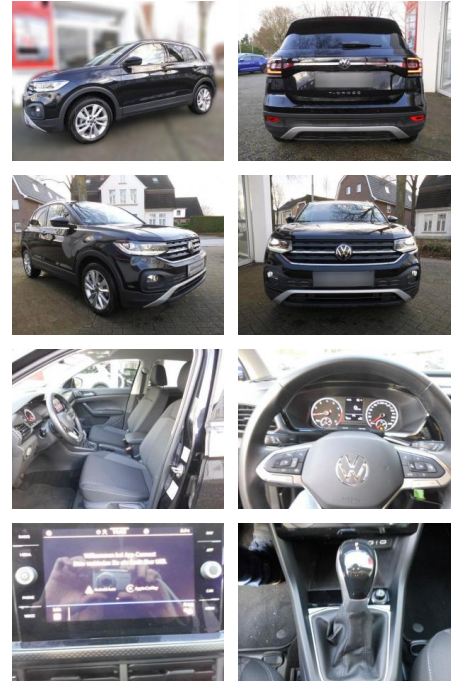

Volkswagen T-Cross 1.0 TSI

AS86-gws 24062023*DB

Erstzulassung:	Kilometer:	Farbe:	Leistung:	Kraftstoffart:
11.12.2023	18.644		81 kW / 110 PS	Benzin

PREIS
26.610 €

FINANZIERUNGSBEISPIEL

Laufzeit: 60 Monate Anzahlung: 20 %
Basis-Finanzierung:* Mtl. Rate:
Zielraten-Finanzierung:** **206 €**