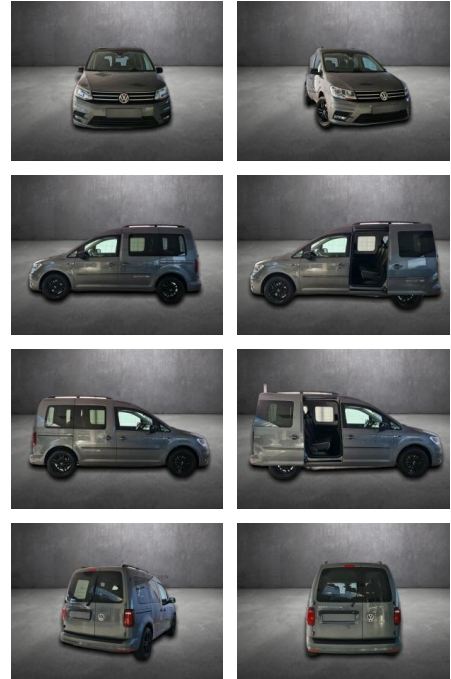

Volkswagen Caddy PKW Edition 35, 1.Hand, Navi,

AH90-32998-138 Angebotsnr.:

Erstzulassung:	Kilometer:	Farbe:	Leistung:	Kraftstoffart:
11.07.2019	109.998		110 kW / 150 PS	Diesel

PREIS
27.450 €

FINANZIERUNGSBEISPIEL