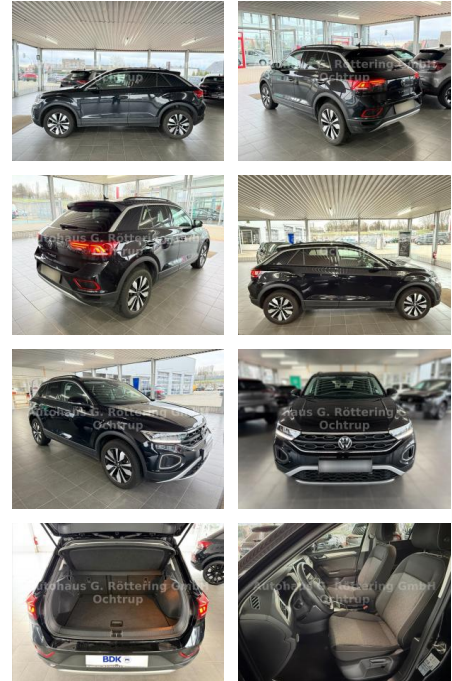

Ihr Ansprechpartner

Herr Lars Pietrzyk
E-Mail: verkauf@pietrzyk.de
Telefon: 05832 979007

Autohaus Pietrzyk GmbH & Co. KG
Emmer Dorfstr. 29 - 29386 Hankensbüttel - Tel.: 05832 / 979006

Volkswagen T-Roc Move 1.5 TSI DSG LED+NAV+PDC+AP...

AS86-gws OCHtrup **Angebotsnr.:**

Erstzulassung:	Kilometer:	Farbe:	Leistung:	Kraftstoffart:
12.01.2024	15.039		110 kW / 150 PS	Benzin

PREIS	FINANZIERUNGSBEISPIEL	
33.390 €	Laufzeit: 60 Monate Anzahlung: 20 % Basis-Finanzierung:* Mtl. Rate: Zielraten-Finanzierung:** 258 €	* Basisfinanzierung: Anzahlung: 6.678 Euro, Laufzeit: 60 Monate, Nettodarlehen: 26.712 Euro, Gesamtbetrag: 36.188 Euro, Zinssätze: 4.11% Sollz. (gebunden), 4.19% eff. ** Zielratenfinanzierung: Anzahlung: 6.678 Euro, Laufzeit: 60 Monate, Nettodarlehen: 26.712 Euro, Zielrate: 18.365 Euro, Gesamtbetrag: 37.167 Euro, Zinssätze: 4.11% Sollz. (gebunden), 4.19% eff., Vermittlung für: Santander Consumer Bank Repräsentatives Beispiel gem. § 17 Abs. 4 PAngV. Diese Finanzierungsangebote sind Beispiele. Gerne ermitteln wir für Sie Ihr individuelles Angebot.

Ausstattung

Sicherheit

- Müdigkeitswarnsystem
- Notbremsassistent
- Notrufsystem
- Reifendruckkontrollsystem
- Spurhalteassistent

Multimedia

- Soundsystem
- USB
- Verkehrszeichenerkennung
- Sprachsteuerung
- Touchscreen

Komfort

- Berganfahrassistent
- Lederlenkrad
- Lordosenstütze

Weiteres

- Start Stop Automatik

- Digital Cockpit PRO (Instrumentenanzeige digital) Navigationsfunktion Discover Media inkl. Streaming & Internet (Touchscreen-Farbdisplay) Perleffekt-Lackierung Rückfahrkamera (Rear View) Ambiente-Beleuchtung weiß App-Connect inkl. App-Connect Wireless (Apple CarPlay)
- Android Auto Außenspiegel elektr. verstell-
- heiz- und anklappbar
- mit Memory Bluetooth-Schnittstelle für Mobiltelefon Dachreling Einparkhilfe vorn und hinten Fahrassistent-System: Berganfahr-Assistent Fahrassistent-System: Fahrprofilauswahl Fahrassistent-System: Fernlichtregulierung (Light Assist) Fahrassistent-System: Fußgängererkennung Fahrassistent-System: Müdigkeitserkennung Fahrassistent-System: Parklenkassistent (Park Assist) Fahrassistent-System:

• *u.v.m.