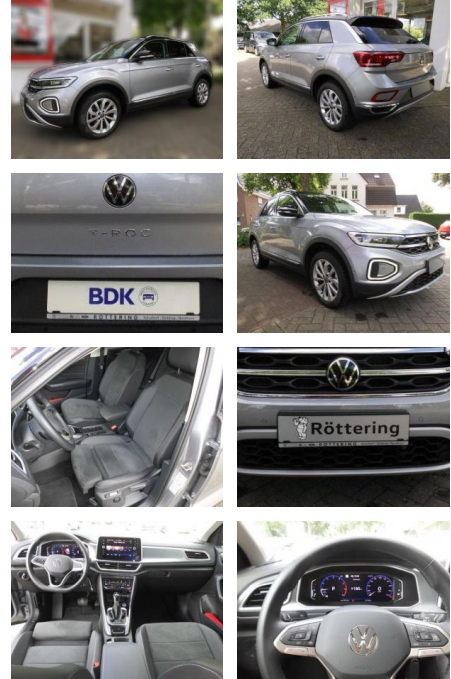

Volkswagen T-Roc Style 1.5

AS86-gws 279 ~~10616~~snr.:

VERKAUFT

Erstzulassung: 13.12.2023 **Kilometer:** 24.154 **Farbe:** **Leistung:** 110 kW / 150 PS **Kraftstoffart:** Benzin

PREIS
31.450 €

FINANZIERUNGSBEISPIEL
Laufzeit: 60 Monate Anzahlung: 20 %
Basis-Finanzierung:* Mtl. Rate:
Zielraten-Finanzierung:** **243 €**