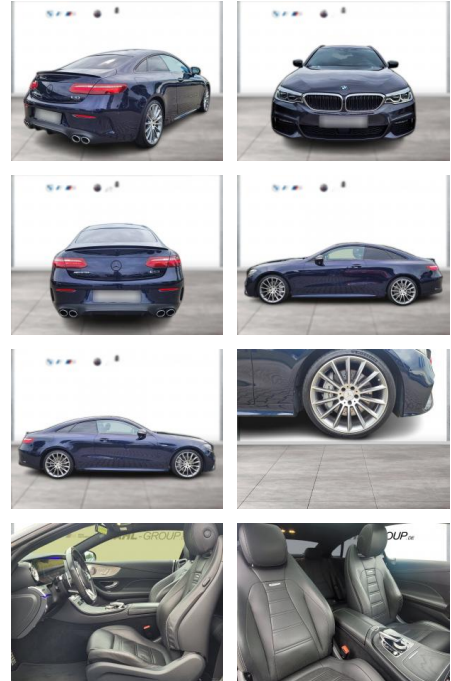

Mercedes-Benz E 53 AMG AMG Drpack Burmester Busp...

WG00-124750 Angebotsnr.:

Erstzulassung:	Kilometer:	Farbe:	Leistung:	Kraftstoffart:
01.08.2020	62.528	Blau	320 kW / 435 PS	Benzin

PREIS
62.130 €

FINANZIERUNGSBEISPIEL