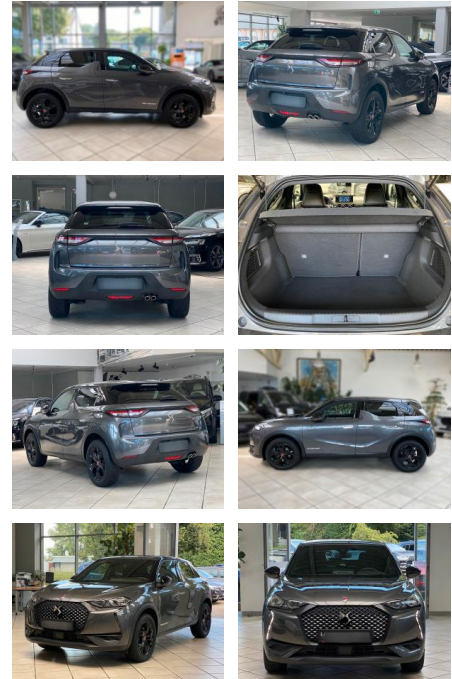

DS Automobiles DS3 Crossback Performance

LA05-4-137559Angebotsnr.:

Erstzulassung:	Kilometer:	Farbe:	Leistung:	Kraftstoffart:
14.07.2020	56.462		96 kW / 131 PS	Benzin

PREIS
21.560 €

FINANZIERUNGSBEISPIEL

Laufzeit: 60 Monate Anzahlung: 20 %
Basis-Finanzierung:* Mtl. Rate:
Zielraten-Finanzierung:** **167 €**