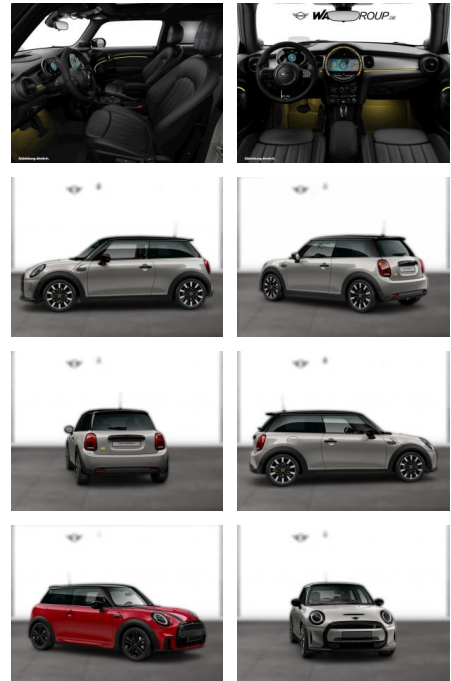

## MINI Cooper SE YOUNIQUE Trim Panorama HeadUp

WG09-252141 Angebotsnr.:

Erstzulassung:	Kilometer:	Farbe:	Leistung:	Kraftstoffart:
01.12.2023	2.530	Grau	135 kW / 184 PS	Elektro

**PREIS**  
**33.290 €**