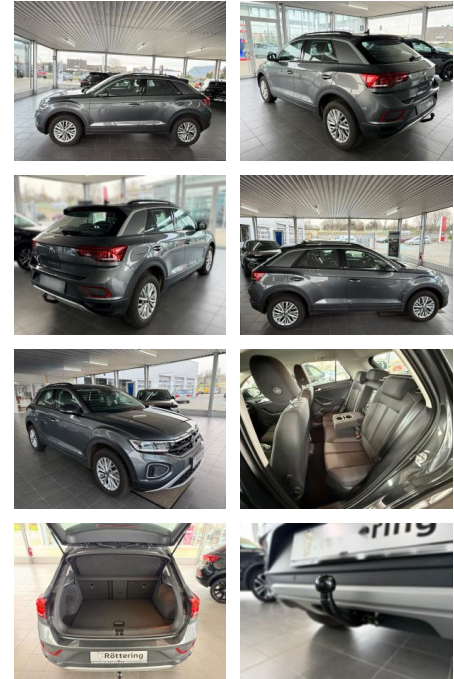

AS86-FELDH Originalwerk AN HESSELING

Erstzulassung:	Kilometer:	Farbe:	Leistung:	Kraftstoffart:
15.05.2023	20.000	Diverse	110 kW / 150 PS	Benzin

PREIS
28.140 €

FINANZIERUNGSBEISPIEL

Laufzeit: 60 Monate Anzahlung: 20 %
Basis-Finanzierung:* Mtl. Rate:
Zielraten-Finanzierung:** **217 €**