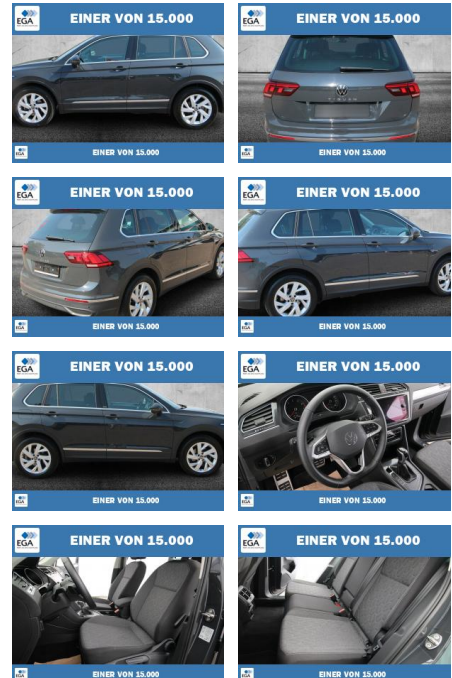

Ihr Ansprechpartner

Herr Lars Pietrzyk
E-Mail: verkauf@pietrzyk.de
Telefon: 05832 979007

Autohaus Pietrzyk GmbH & Co. KG
Emmer Dorfstr. 29 - 29386 Hankensbüttel - Tel.: 05832 / 979006

Volkswagen Tiguan 1.5 TSI 7-DSG Move LED+KAMERA

PW01-57331-07 Angebotsnr.:

Erstzulassung:	Kilometer:	Farbe:	Leistung:	Kraftstoffart:
01.03.2023	47.998	Grau	110 kW / 150 PS	Benzin

PREIS	FINANZIERUNGSBEISPIEL	
32.870 €	Laufzeit: 60 Monate	Anzahlung: 20 %
	Basis-Finanzierung:**	Mtl. Rate:
	Zielraten-Finanzierung:**	254 €